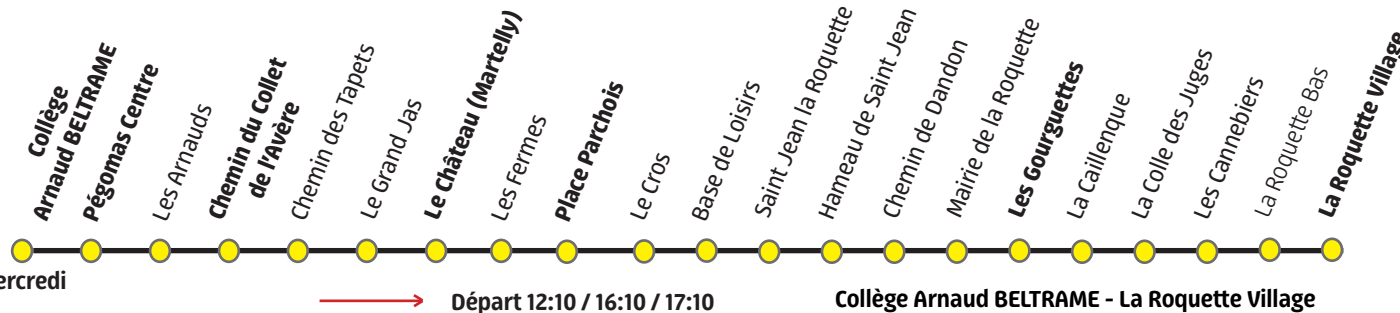

Du lundi au Vendredi en période scolaire le Matin

à compter du 06 septembre 2018

La Roquette Village	Les Gourguettes	École Saint Jean	Place Parchois	Chemin du Collet de l'Avère	Le Château	Pégomas Centre	Collège Arnaud BELTRAME (Pégomas)
07:25	07:28	07:29	07:35	07:37	07:39	07:42	07:45
08:25	08:28	08:29	08:35	08:37	08:39	08:42	08:45

Du lundi au Vendredi en période scolaire l'après-midi

Collège Arnaud BELTRAME (Pégomas)	Place Parchois	Chemin du Collet de l'Avère	Le Château	Pégomas Centre	Hameau de Saint Jean	Mairie de la Roquette	Les Gourguettes	La Roquette Village
<b>A</b> 12:10	12:13	12:15	12:17	12:20	12:24	12:26	12:27	12:30
<b>B</b> 16:10	16:13	16:15	16:17	16:20	16:24	16:26	16:27	16:30
<b>B</b> 17:10	17:13	17:15	17:17	17:20	17:24	17:26	17:27	17:30

**A** Fonctionne uniquement le Mercredi

**B** Ne Fonctionne pas le Mercredi