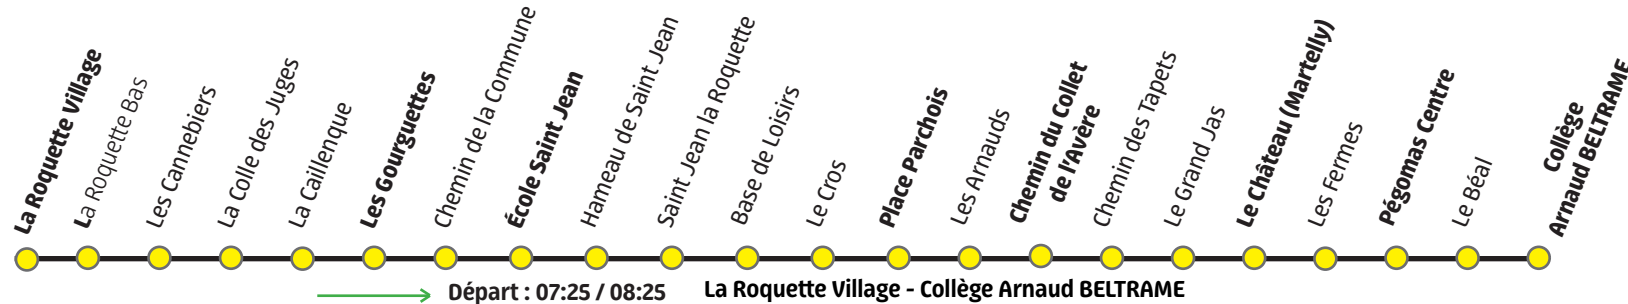

Du lundi au Vendredi en période scolaire le Matin

à compter du 06 septembre 2018

La Roquette Village	Les Gourguettes	École Saint Jean	Place Parchois	Chemin du Collet de l'Avère	Le Château	Pégomas Centre	Collège Arnaud BELTRAME (Pégomas)
07:25	07:28	07:29	07:35	07:37	07:39	07:42	07:45
08:25	08:28	08:29	08:35	08:37	08:39	08:42	08:45

Du lundi au Vendredi en période scolaire l'après-midi

Collège Arnaud BELTRAME (Pégomas)	Place Parchois	Chemin du Collet de l'Avère	Le Château	Pégomas Centre	Hameau de Saint Jean	Mairie de la Roquette	Les Gourguettes	La Roquette Village
<b>A</b> 12:10	12:13	12:15	12:17	12:20	12:24	12:26	12:27	12:30
<b>B</b> 16:10	16:13	16:15	16:17	16:20	16:24	16:26	16:27	16:30
<b>B</b> 17:10	17:13	17:15	17:17	17:20	17:24	17:26	17:27	17:30

**A** Fonctionne uniquement le Mercredi

**B** Ne Fonctionne pas le Mercredi